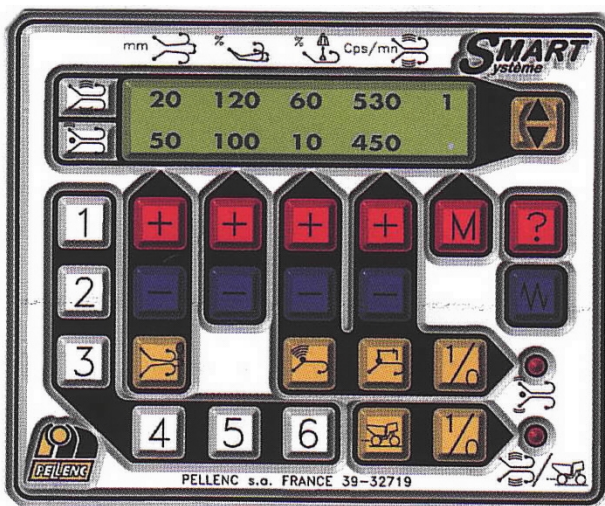

OSTRATICKÝ

speciální zemědělská technika

Pellenc SMART SYSTEM

šířka / amplituda / akcelerace / frekvence

parametry sklizně
na řádku/
v okolí sloupků

změna parametrů +/-

paměťová místa

ulož do paměti

1998: Pellenc SMART SYSTEM - revoluce v setřásání - vinice snado dýchají.

- elektronicky řízený setřásací systém (pomocí jednoduchého ovládacího panelu) umožňuje nezávislé a okamžité nastavování čtyř parametrů setřásání: