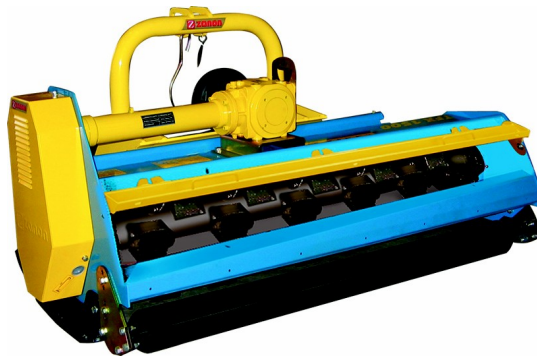

## Univerzální mulčovače a drtiče Zanon

Univerzální mulčovače a drtiče Zanon jsou určeny pro drcení větví po řezu ve vinicích a sadech, sečení trávy, drcení posklizňových zbytků jako slámy, sena, kukuřice a další aplikace. Robustní ocelová konstrukce, elektronicky vyvážený rotor usazený v krytém ložisku s automatickým vyrovnáváním s velkým oběžným průměrem zajišťují stabilitu stroje a dlouhou dobu života jednotlivých součástí.

model	pracovní záběr	provedení	kategorie
TSM	62 – 110 cm	lehký, pro malotraktory	7 -25 koní
TML	115 - 130 cm	lehký	20 - 35 koní
TFX	130 - 190 cm	lehký	30 - 50 koní
TFZ	115 - 250 cm	středně těžký	30 - 100 koní
UNI	165 - 230 cm	těžký	35 - 95 koní
TMU	165 - 230 cm	těžký, zesílený	35 - 95 koní
TMS	155 - 230 cm	velmi těžký, extra zesílený	40 - 110 koní
TST	230 - 310 cm	těžký, zesílený, speciální	60 - 120 koní
TFR	130 - 190 cm	lehký, reverzibilní	30 - 50 koní
TRV	115 - 225 cm	středně těžký, reverzibilní	30 - 80 koní
TRP	165 - 230 cm	těžký, zesílený, reverzibilní	35 - 95 koní
TMR	155 - 230 cm	velmi těžký, extra zesílený, rev.	40 - 110 koní
TRK	180 – 210 cm	supertěžký, extra zesílený, rev.	90 - 140 koní

Všechny stroje jsou standardně vybaveny opěrnými lyžinami a válcem pro nastavování výšky, vnitřním protiostrů, nastavitelným napínačem řemenů a otevíratelným zadním krytem. Podle provedení a výkonové kategorie jsou pak dále doplněny např. zdvojeným chassis, rozvrstvovacími křídélky, nahrnovacími hroty, hydraulickým bočním posuvem, sadou opěrných zadních kol a dalšími doplňky pro zlepšení pracovního výkonu a kvality práce. Podle požadavku na pracovní nasazení jsou drtiče osazovány Y-noži, L-noži nebo T-kladivky pro drcení.