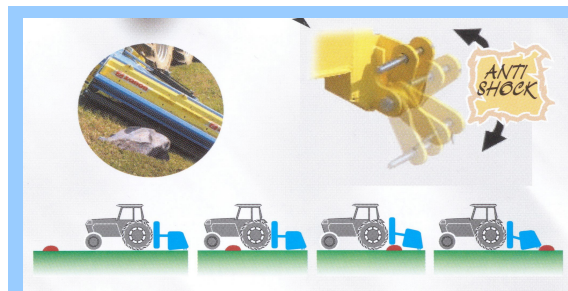

OSTRATICKÝ

speciální zemědělská technika

Svahové mulčovače a drtiče ZANON

Svahové mulčovače a drtiče Zanon mohou být používány pro drcení trávy, plevelů, zbytků po řezu větví, slámy nebo sena všude tam, kde je nutno pracovat se strojem mimo osu traktoru, například v okolí cest, příkopů nebo hrází řek, jezer a rybníků.

Robustní ocelová konstrukce, elektronicky vyvážený rotor usazený v krytém ložisku s automatickým vyrovnáváním a velkým oběžným průměrem, pohon klínovými řemeny s nastavitelným napínáním. Možnost vybavení Y-noži, L-noži nebo kladivy pro drcení podle požadavku na pracovní nasazení.

model	pracovní záběr	provedení	kategorie
TMO	130 - 170 cm	lehký	30 - 60 koní
TMC	130 - 225 cm	středně těžký	40 - 150 koní
TMH	130 - 225 cm	středně těžký, prodloužený dosah	40 - 150 koní

Svahové mulčovače TMC jsou vybaveny unikátním jistícím systémem AntiShock, který zajistí ochranu stroje proti nadměrnému opotřebení nebo poškození a to i ve velmi nerovném terénu. Systém AntiShock zlepšuje provozní vlastnosti strojů a jeho použití umožňuje dosahování daleko vyšších výkonů.