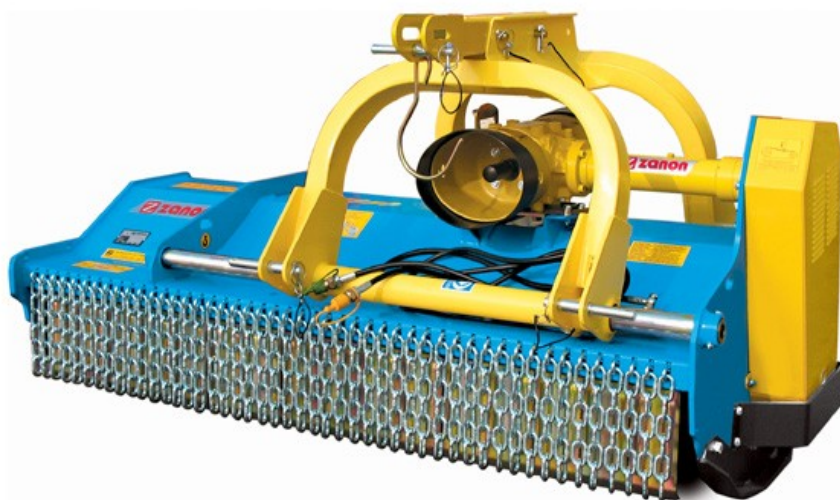

OSTRATICKÝ

speciální zemědělská technika

Univerzální drtič Zanon TRP – univerzální stroj, těžký, zesílený, reverzibilní

Tento univerzální model drtiče dovoluje drcení větví po řezu v sadech, trávy, posklizňových zbytků slámy, sena, kukuřice a dalších. Robustní ocelová konstrukce se skládá z vyztuženého dvojitého ocelového rámu a hřebenovitého protiostrří, elektronicky vyvážený rotor usazený v krytém ložisku s automatickým vyrovnáváním má velký oběžný průměr, pohon klínovými řemeny s nastavitelným napínáním.

Možnost vybavení Y-noži, L-noži nebo kladivy pro drcení podle požadavku na pracovní nasazení.

Model	 cm	 HP			 Kg.
TRP 1650	165	35-45	42	14	670
TRP 1850	185	45-55	48	16	710
TRP 2100	210	60-70	54	18	780
TRP 2300	230	75-95	60	20	850

Uvedená technická data jsou informativní, výrobce si vyhrazuje právo měnit konstrukci a vybavení strojů bez předchozího upozornění.

Standardní vybavení:

zdvojené, speciálně vyztužené chassis, zesílený rotor, Y- nože nebo kladiva, opěrné lyžiny, výškově nastavitelné, opěrný válec, výškově nastavitelný, vnitřní protiostrří, napínač řemenů, nahrnovací hroty, bočně přestavitelný, mechanicky, převodovka s volnoběžkou, 1000 min⁻¹