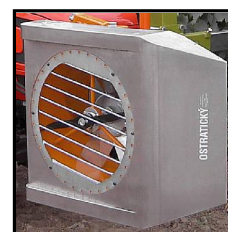

## Tunelové osečkovače letorostů KOMPAKT STS

### Využijte výhody, které Vám přinášíme:

- univerzální zavěšení
- nože se speciálně upraveným ostří
- vodící lišty s automatickým naváděním na řádku
- kyvná hlava s tlumičem
- paralelogramické vysouvání do pracovní polohy
- zvedáče letorostů pro vysoký pracovní výkon
- jistění svislých lišt proti poškození při nárazu
- nastavitelná řezná délka horní lišty
- nastavení pracovní výšky horní lišty
- jednoduché nastavování sklonu svislých lišt
- hydraulické jistění rotorů proti poškození
- využití zvedacího sloupu pro další zařízení

Slouží pro letní zakracování letorostů ve vinicích libovolného sponu. Při jeho konstrukci a výrobě jsou využívány dlouholeté

zkušenosti s výrobou osečkovacích lišt, praxí prověřené technologie i nové materiály a postupy. Základní nosníky, vyrobené ze speciálního profilu z nerezavějící oceli, jsou zavěšené na masivním ocelovém rámu, nože se speciálně upraveným ostří jsou z jakostní oceli. Tunelové osečkovače OSTRATICKÝ STS jsou dodávány jak v základním, plně mechanickém provedení, tak s celou řadou doplňků ovládaných hydraulicky nebo elektrohydraulicky. To rozšiřuje použití tohoto osečkovače a usnadňuje práci zejména ve velkovýrobě. Stroj je konstruován jako univerzální s možností instalace na libovolný typ traktoru. Jeho konstrukce dovoluje snadné zavěšení dalších pracovních nástrojů jako ometače kmínků, odlišovač nebo zařízení pro mechanizovaný předřez. Možno dodávat i jako dvoutunelový.