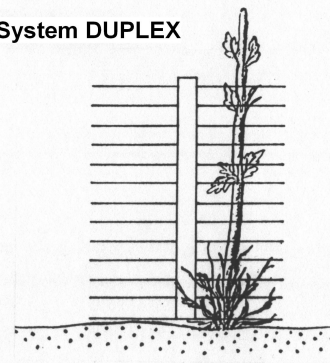

OSTRATICKÝ

speciální zemědělská technika

Ometače kmínků pro vinice

Ometače kmínků firmy OSTRATICKÝ slouží k čistění vyvrálých kmínků vinné révy zejména v jarním období. Využívají unikátní systém s dvoukartáčovým pracovním ústrojím, který byl vyvinut a zkonstruován firmou OSTRATICKÝ na základě dlouholetých zkoušek různých pracovních principů. Pracovní ústrojí se dvěma svislými protiběžnými kartáči dokonale odstraní zelené spodní výhony vinné révy (obrost), očistí kmen od staré kůry a listů a přitom jsou šetrné ke dřevu. Pracovní orgány jsou osazeny speciální plastovou šňůrou, která se vždy optimálně přizpůsobí podmínkám v konkrétní vinici a nezpůsobuje při práci žádné povrchové poškození kmenů vinné révy. Svislá osa rotace ometače kmínků

System DUPLEX

OSTRATICKÝ zajišťuje dokonalé očistění i ve spodní části kmínků, kde ometače s vodorovně uloženými pracovními orgány nepůsobí optimálně.

Typ	Délka kartáče	Průměr kartáče	Materiál	Pracovní poloha
DUPLEX 45/30	30 cm	45 cm	G/P	vertikal
DUPLEX 45/60	60 cm	45 cm	P/G	vertikal
DUPLEX 45/60 T	60 cm	45 cm	P	vertikal

Stroje mohou být podle typu a provedení zavěšeny vpředu na sloupku pro zavěšení osečkovače nebo na boku mezi koly traktoru na univerzálním mezinápravovém sloupku, který slouží i pro zavěšení výkvných sekcí a dalších speciálních strojů. Pro dosažení nejvyšších pracovních výkonů byly zkonstruovány speciální tunelové ometače kmínků využívající dvou základních strojů a umožňující snadné a efektivní očistění obou stran jednoho řádku vinné révy při jednom průjezdu. Ometače kmínků OSTRATICKÝ jsou konstruovány jako univerzální s možností instalace na libovolný typ traktoru.