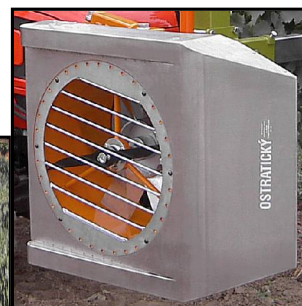

## Nožový osečkovač letorostů STANDARD S 1.4 m

Čelní nožové osečkovače firmy OSTRATICKÝ jsou určeny pro letní zakracování letorostů ve vinicích libovolného sponu. Zařízení pracuje na principu ožínání přerostlé révy pomocí rotujících břitů. Zbytky odřezané hmoty v meziřadí je možno zpracovat drcením pomocí mulčovače současně s osečkováním. Tato kombinace vede ke značnému zkrácení doby potřebné pro ošetření porostu. Snadné ovládní pracovních orgánů zabezpečuje ovladač umístěný v kabině řidiče traktoru. Tak lze přímo prostřednictvím hydraulických válců nastavovat pracovní výšku a sklon osečkovače podle stavu porostu a opěrné konstrukce. Pomocí hydromotoru je poháněna řada svislých a jeden až dva vodorovné rotory, na nichž jsou upevněny nože s břitě. Osečkovač je možné použít pro všechny typy traktorů vybavených hydraulickým agregátem zajišťujícím dostatečné množství oleje při optimálním pracovním tlaku. Díky univerzálnímu řešení ovládacích prvků a zavěšení na traktoru je možné čelní závěs osečkovače využít pro uchycení dalších strojů a tím zvýšit využitelnost vynaložené investice.