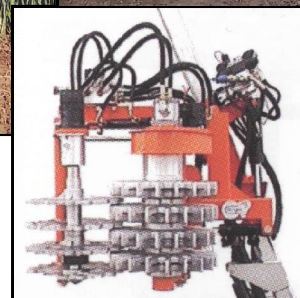

## Nožový osečkovač letorostů STANDARD S 1.4 m

### Využijte výhody, které Vám přinášíme:

- univerzální zavěšení na zvedacím sloupu
- nože se speciálně upraveným ostřím
- hydraulické nastavování sklonu a výšky
- jednoduchá a robustní konstrukce
- využití zvedacího sloupu pro další zařízení

Čelní nožové osečkovače firmy OSTRATICKÝ jsou určeny pro letní zakracování letorostů ve vinicích libovolného sponu. Zařízení pracuje na principu ožínání přerostlé révy pomocí rotujících břitů. Zbytky odřezané hmoty v meziřadí je možno zpracovat drcením pomocí mulčovače současně s osečkováním. Tato kombinace vede ke značnému zkrácení doby potřebné pro ošetření porostu. Snadné ovládní pracovních orgánů zabezpečuje ovladač umístěný v kabině řidiče traktoru. Tak lze přímo prostřednictvím hydraulických válců nastavovat pracovní výšku a sklon osečkovače podle stavu porostu a opěrné konstrukce. Pomocí hydromotoru je poháněna řada svislých a jeden až dva vodorovné rotory, na nichž jsou upevněny nože s břitě. Osečkovač je možné použít pro všechny typy traktorů vybavených hydraulickým agregátem zajišťujícím dostatečné množství oleje při optimálním pracovním tlaku. Díky univerzálnímu řešení ovládacích prvků a zavěšení na traktoru je možné čelní závěs osečkovače využít pro uchycení dalších strojů a tím zvýšit využitelnost vynaložené investice.